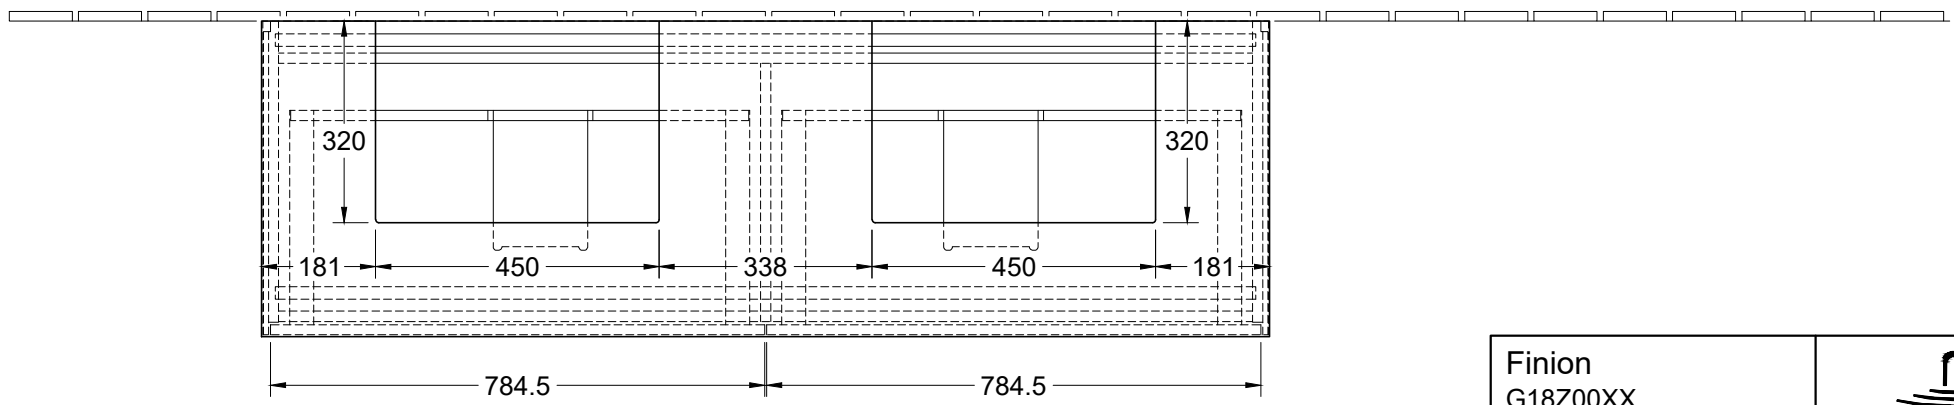

$\frac{N}{L}$
 220 - 240 V

Finion G18Z00XX		 Villeroy & Boch 1748
V01 / 06.12.2016	1:12	